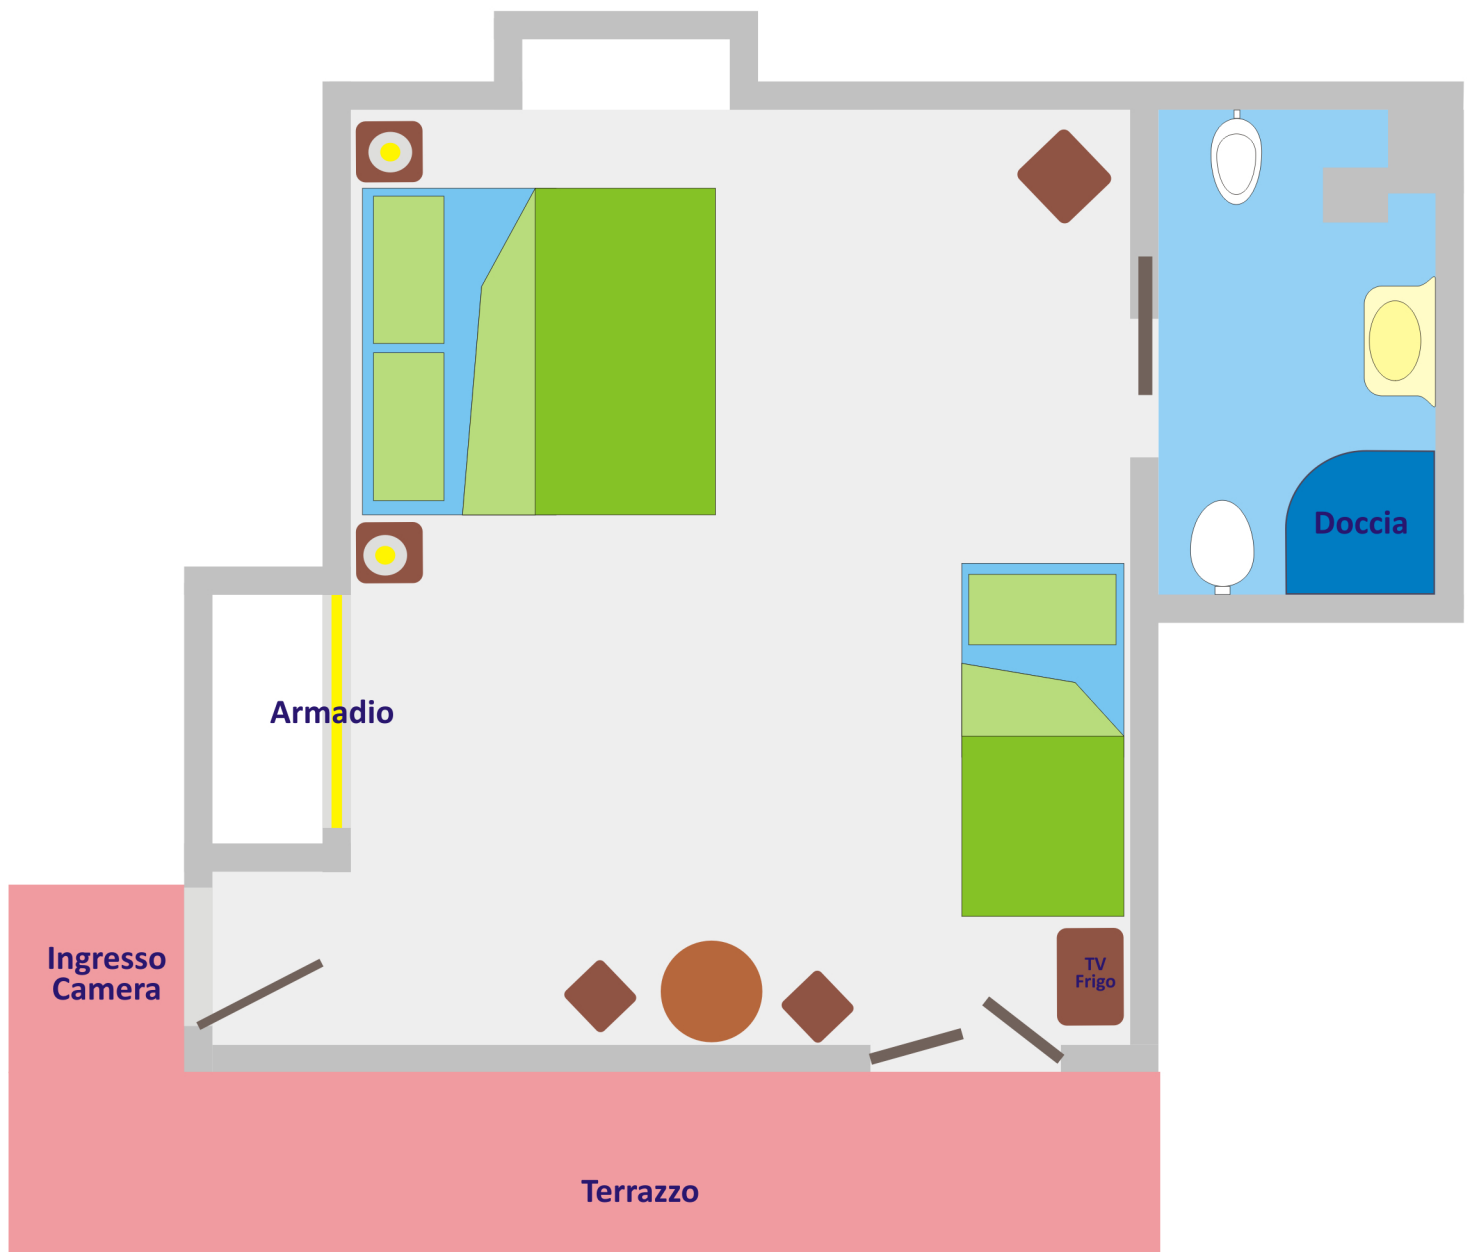

# Camera Maria Mari

## Caratteristiche:

La camera, di 26m<sup>2</sup>, è ubicata al Primo Piano, ed affaccia su un ampio terrazzo con vista mare, dove viene servita la colazione.